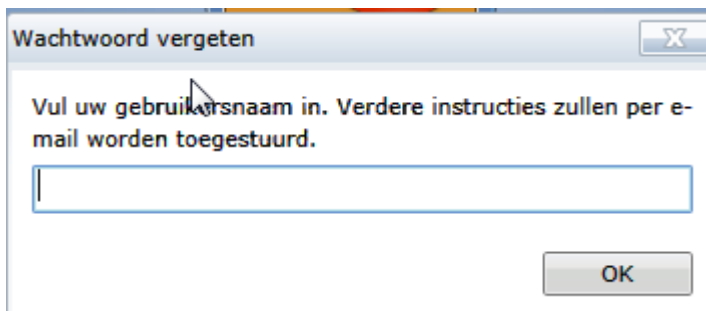

Vanaf vandaag is Magister beschikbaar voor jou! Tot op heden hadden je ouders toegang en kon je aan je ouders de inloggegevens vragen om ook in Magister te kunnen kijken. Vanaf vandaag krijg je dus een eigen account zodat je niet alleen Magister kunt inzien maar ook de App Meta op je smartphone kan installeren. Meta is een app voor de iPhone, iPod Touch, iPad, Android-phone of Android-tablet (minimaal Apple iOS 3 of hoger en Android 1.6 of hoger). Voordat je gebruik kunt maken van Magister of Meta moet je wel eerst een en ander doen.

Magister activeren

- Ga op een gewone PC naar <https://vhl.swp.nl/>
- Klik op Wachtwoord vergeten.

- Je ziet dan het volgende scherm. Vul hier je leerling nummer in en klik op OK.

- Ga nu naar je schoolmail via <https://mail.google.com/a/leerling.vhl.nl/>
- In je schoolmail vind je een mail afkomstig van no-reply@schoolmaster.nl
- Volg de aanwijzingen in deze mail en stel een wachtwoord in voor Magister.